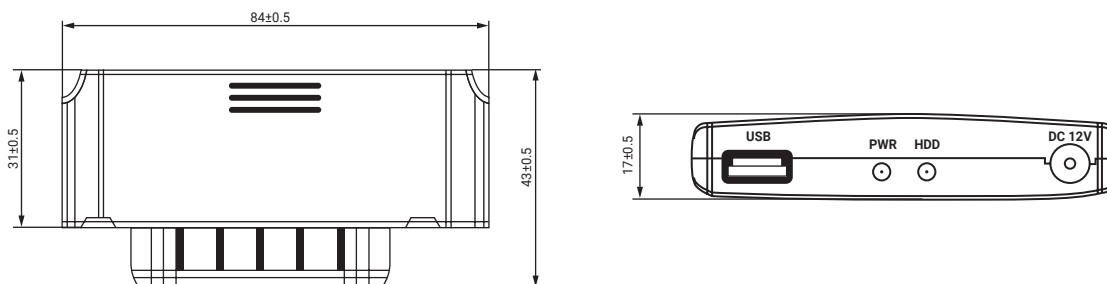

ВЫСОКОСКОРОСТНОЕ
КОПИРОВАНИЕ АРХИВА

ПОДДЕРЖКА
ИНТЕРФЕЙСА USB 3.0

СТАБИЛЬНОСТЬ
РАБОТЫ

КОМПАКТНЫЙ РАЗМЕР

Бокс-считыватель PRO-HDD0402BOX

Бокс-Считыватель жесткого диска для моделей гибридных и сетевых мобильных регистраторов серий PRO-MDVR и PRO-MNVR.

ГАБАРИТНЫЕ РАЗМЕРЫ

ОСНОВНЫЕ ХАРАКТЕРИСТИКИ СЕРИИ

МОДЕЛЬ	PRO-HDD0402BOX	
Питание	вход	DC 12V, USB3.0
Интерфейсы	USB	USB3.0, USB2.0
	SCA 2	Интерфейс бокс-считывателя
Совместимость	наименование моделей	Серии PRO-MDVR и PRO-MNVR, (кроме серии Light а также моделей PRO-MDVR8844-AHD и PRO-MDVR8845-AHD)
Размеры	84x31x17mm	
Параметры эксплуатации	температура	-15°~+55°C
	класс защиты	IP20